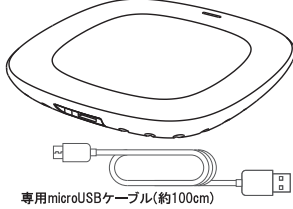

HD-WCP5WH/BK/RD 取扱説明書 保証書付

このたびはHIDISC製品をお買い上げいただきまして、まことにありがとうございます。ご使用前にこの取扱説明書をよくお読みいただき正しく安全にお使いください。お読みになった後は大切に保管し必要な時にお読みください。

ご使用時の注意

- ●ご使用前には、必ず接続機器のメモリーの控え(バックアップ)をとってください。
- ●コンセント式AC充電器は出力電流が2A以上のものをお使いください。
- ●スマートフォンケースをご使用になる場合は、厚みが3mm以下のケースをお使いください。厚みが3mm以下でも金属を含んでいると、充電できなかつたり、発熱することがありますので十分注意してください。メッキ、金属箔が混ざっているものやホールドリリングも使用は避けてください。
- ●パイレータ機能のあるスマートフォンを充電するときは、パイレータ機能をOFFにしてください。スマートフォンが振動により動き、充電が完了できなかつたり、落下したりする恐れがあります。