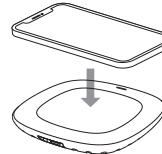

1. 3 ワイヤレス充電器のセンターに合わせてスマートフォンやタブレットを置きます。LEDインジケータの色が青色に変わらない場合は、スマートフォンやタブレットの充電位置を調節してください。LEDインジケータが青色に点灯すると充電を始めます。