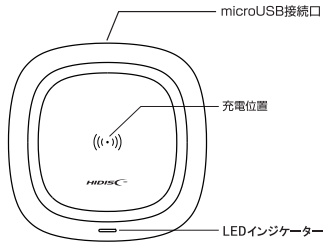

製品各部の名称

LEDインジケータの表示について

各動作のLEDインジケータの表示は以下のとおりです。

本製品の状態	LEDインジケータ表示
電源接続時	青色、赤色同時に約3秒間点灯
待機時	赤色点灯
充電中	青色点灯
充電完了	青色点灯(iPhone、一部のAndroid端末) 赤色点灯(Android端末)
エラー	赤色点滅

ご使用方法

1. 1 付属のmicroUSBケーブルを別売のUSB充電器に接続します。
   *出力電流が2A以上のUSB充電器をお使いください。
2. 2 本製品のmicroUSB接続口に、付属のmicroUSBケーブルのもう一方を接続します。
   接続後、LEDインジケータの青色と赤色が約3秒間点灯後、赤色に点灯し待機状態になります。