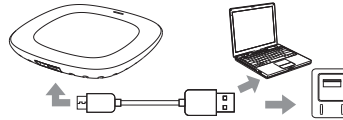

### 製品各部の名称

### ご使用方法

- 1 付属のmicroUSBケーブルを別売のUSB充電器に接続します。  
\*出力電流が2A以上のUSB充電器をお使いください。
- 2 本製品のmicroUSB接続口に、付属のmicroUSBケーブルのもう一方を接続します。  
接続後、LEDインジケータの青色と赤色が約3秒間点灯後、赤色に点灯し待機状態になります。

- 3 ワイヤレス充電器のセンターに合わせてスマートフォンやタブレットを置きます。LEDインジケータの色が青色に変わらない場合は、スマートフォンやタブレットの充電位置を調節してください。LEDインジケータが青色に点灯すると充電を始めます。

### 製品仕様

入力電圧/電流	DC 5V/2A 最大
出力電圧/電流	DC 5V/1A (5W)最大
無線距離	<4mm
付属ケーブル長さ	約100cm
サイズ	H11 x W92 x D92mm
質量	約54g
付属品	micro USBケーブル(約100cm)

\*仕様および外観は改良のため予告なく変更する場合があります。  
\*本書のイラストは、実際の製品と一部異なる場合があります。  
\*本書に記載の社名及び製品名は各社の商標又は登録商標です。