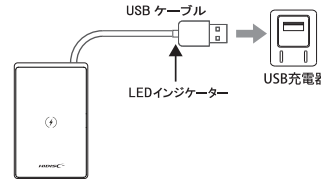

製品各部の名称

LEDインジケータの表示について

各動作のLEDインジケータの表示は以下のとおりです。

本製品の状態	LEDインジケータ表示
電源接続時	約2秒間点灯
スタンバイ時	約3秒間に1度点滅
充電中	約1秒間に1度点滅
充電完了	点灯
エラー	約10秒間早く点滅し消灯

ご使用方法

- 1 本体のUSBケーブルを別売のUSB充電器に接続します。
*出力電流が2A以上のUSB充電器をお使いください。

- 2 接続時にLEDインジケータが約2秒間点灯し、その後スタンバイ状態になります。スタンバイ状態ではLEDインジケータは約3秒間に1度点滅します。

- 3 ワイヤレス充電器のセンターに合わせてスマートフォンやタブレットを置きます。LEDインジケータが点滅しない場合は、スマートフォンやタブレットの充電位置を調節してください。LEDインジケータが点滅すると充電を始めます。

- 4 充電完了後は、USBケーブルを外側機器から取り外してください。

製品仕様

入力電圧/電流	DC 5V-9V/2A(最大)
出力電圧/電流	DC 5V-9V/1.2A-1.67A(最大15W)
無線距離	<5mm
付属ケーブル長さ	約100cm
サイズ	H3 x W54 x D86mm(ケーブル部分含まず)
質量	約70g