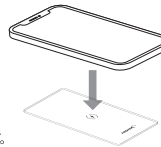

- 3 ワイヤレス充電器のセンターに合わせてスマートフォンやタブレットを置きます。LEDインジケータが点滅しない場合は、スマートフォンやタブレットの充電位置を調節してください。LEDインジケータが点滅すると充電を始めます。

- 4 充電完了後は、USBケーブルを外側機器から取り外してください。

製品仕様

入力電圧/電流	DC 5V-9V/2A(最大)
出力電圧/電流	DC 5V-9V/1.2A-1.67A(最大15W)
無線距離	<5mm
付属ケーブル長さ	約100cm
サイズ	H3 x W54 x D86mm(ケーブル部分含まず)
質量	約70g