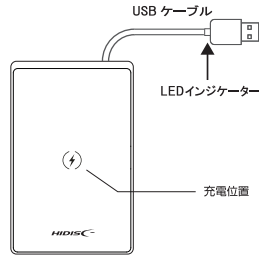

製品各部の名称

LEDインジケータの表示について

各動作のLEDインジケータの表示は以下のとおりです。

本製品の状態	LEDインジケータ表示
電源接続時	約2秒間点灯
スタンバイ時	約3秒間に1度点滅
充電中	約1秒間に1度点滅
充電完了	点灯
エラー	約10秒間早く点滅し消灯

ご使用方法

- 1 本体のUSBケーブルを別売のUSB充電器に接続します。
*出力電流が2A以上のUSB充電器をお使いください。

- 2 接続時にLEDインジケータが約2秒間点灯し、その後スタンバイ状態になります。スタンバイ状態ではLEDインジケータは約3秒間に1度点滅します。

- 3 ワイヤレス充電器のセンターに合わせてスマートフォンやタブレットを置きます。LEDインジケータが点滅しない場合は、スマートフォンやタブレットの充電位置を調節してください。LEDインジケータが点滅すると充電を始めます。

- 4 充電完了後は、USBケーブルを外側機器から取り外してください。

製品仕様

入力電圧/電流	DC 5V-9V/2A(最大)
出力電圧/電流	DC 5V-9V/1.2A-1.67A(最大15W)
無線距離	<5mm
付属ケーブル長さ	約100cm
サイズ	H3 x W54 x D86mm(ケーブル部分含まず)
質量	約70g