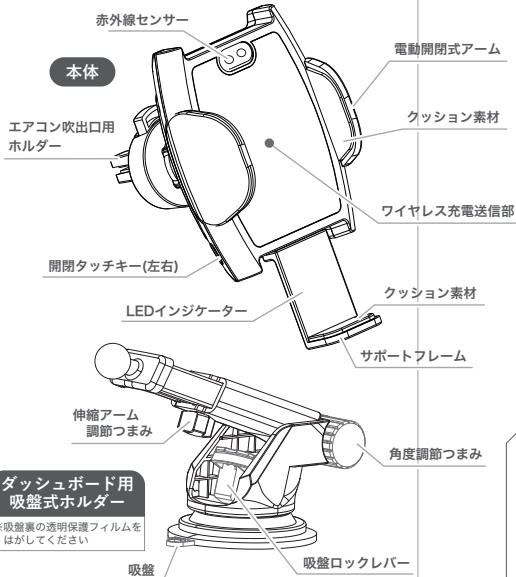

HIDISC

SMART SENSOR
CAR WIRELESS CHARGER
超高速ワイヤレス充電車載ホルダー
HD-WCH15BK/SV/GD

保証書付き取扱説明書

このたびはHIDISC製品をお買い上げいただきまして、まことにありがとうございます。

ご使用前にこの取扱説明書をよくお読みいただき正しく安全にお使いください。

お読みになった後は大切に保管し必要な時にお読みください。

ご使用時の注意

- ●ご使用前には、必ず接続機器のメモリー控え（バックアップ）を取ってください。
- ●超高速充電で使用する場合は、Quick Chargeに対応したUSB外部電源に接続してください。
- ●スマートフォンをご使用になる場合は、厚みが3mm以下のケースをお使いください。厚みが3mm以下でも金属を含んでいると、充電できなかったり、発熱することがありますので十分注意してください。メッキ、金属箔が混ざっているものやホールドリリングも使用は避けてください。
- ●パイレータ機能のあるスマートフォンを充電するときは、パイレータ機能をOFFにしてください。スマートフォンが振動により動き、充電が完了できなかったり、落下したりする恐れがあります。

製品各部の名称

⚠️お気をつけください⚠️

※運転前に本製品および取付けた機器がしっかりと吸着・固定されているかを毎回必ず確認してください。
※運転後は取付けた機器を必ず取り外してください。
※指などをはさまないように注意してください。

Type-C ケーブル
(約100cm)

■LEDインジケータについて

電源接続時：青色、緑色交互に約3秒点滅
スタンバイ時：青色点灯
充電中：緑色点灯
充電完了：消灯
エラー：青色、緑色交互に点滅後停止

ホルダーへの取付け方法

■エアコン吹出口用ホルダー

矢印に従って1から3の順番で部品を取り付けます。

矢印の方向に調節リングを回して固定します。

■ダッシュボード用吸盤式ホルダー

矢印に従って1から3の順番で部品を取り付けます。

矢印の方向に調節リングを回して固定します。

製品仕様

入力電圧 / 電流	5V 2A/9V 1.67A/12V 1.8A(最大 21.5W)
出力電圧 / 電流	5V 1A/9V 1.2A/12V 1.3A(最大 15W)
本体サイズ	H118 x W67 x D144 mm
質量	約 203g(ダッシュボード用吸盤式ホルダー含む)
無線距離	<5mm
保証期間	6ヶ月
原産国	中国

※仕様および外観は改良のため予告なく変更する場合があります。
※本書のイラストは、実際の製品と一部異なる場合があります。
※本書に記載の社名及び製品名は各社の商標又は登録商標です。

保証について

ご購入時の領収書（レシート）とパッケージ、保証書を大切に保管いただきたいサービスを受けられる際にご提示ください。

※購入先と購入日が確認できる書面保証期間内（購入日から6ヶ月）に適切な使用環境で発生した本製品の故障に限り保証を受けることができます。（同商品交換又は同等商品と交換）

以下の場合には保証対象外となります。

1. 保証書、本製品をご提示いただけない場合
2. 保証書に購入先、購入日が記載されている領収書（レシート）が添付されていない場合
3. 保証書に偽造、改変などが確認できた場合
4. 弊社以外の機関での改造、分解、修理が確認できた場合
5. 一般家庭内で想定される使用環境外で故障した場合
6. 輸送中に発生した落下、衝撃、振動による故障
7. 地震、災害、落雷、風水害などの外的要因により故障した場合
8. その他、保証が認められない事由が発見された場合

本製品の保証は日本国内においてのみ有効です。
This warranty is valid only in Japan.
保証書は再発行できませんので大切に保管してください。

●製品型番	HD-WCH15BK/SV/GD
●保証期間	6ヶ月
●お名前	-----
●ご住所	-----
●お電話番号	-----
●ご購入年月日	-----年 月 日
●お買い上げ店名	-----

販売店レシート貼付位置

安全上のご注意

必ずお守りください

お使いになる人や他の人への危害、財産への損害を未然に防止するための安全に関する重要な内容を記載しています。ご使用前にこの「安全上のご注意」をよくお読みの上、正しく安全にお使いください。

⚠️警告

この表示の注意事項を守らなかった場合、人が**死亡**または**重傷を負う**可能性が想定される内容を表示します。

⚠️注意

この表示の注意事項を守らなかった場合、人が**損害を負う**可能性、または**物的損害の発生**が想定される内容を表示します。

⚠️警告