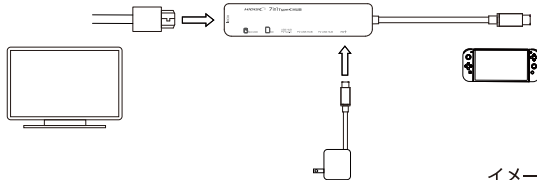

この度は弊社製品をお買い上げいただき、誠にありがとうございます。
この取扱説明書はHD-HUBV248の使用法や、安全に取扱いいただくための注意事項などを記載しています。本書の内容を十分にご理解いただいた上で本製品をお使いください。また、本書をいつでも読むことができる場所に大切に保管しておいてください。

イメージ画像

Switch の接続について

- ①Switch本体とType-C HUBを接続します。
- ②Type-C HUBに純正type-C 充電器をPD給電ポートに接続します。
- ③Type-C HUBにHDMIのポートにモニターのHDMIケーブルをつなげます。

イメージ画像

注意：充電器はSwitch純正品をご使用ください。
充電器の給電不足よりモニターへの出力ができなくなる場合があります。
※Switch Lite は対応していません。

■PD充電ポート×1

急速充電規格「USB power Delivery」のUSB Type-Cポート
最大84Wまでの受給電を可能にするUSB電力拡張規格です。
※PD充電Type-C端子は充電のみとなり、データ転送はできません。

■HDMIポート×1

4K高解像度HDMI (3840×2160P) 解像度30Hz
モニターに接続してパソコン画面、ゲーム機、などに表示できます。
解像度2K/1080P/720P/480Pと360Pとの交換性があります。

■Micro SDカードリーダー×1

UHS-I対応 (Micro SD、Micro SDHC、Micro SDXC)、最大2TBまでサポート (理論値)
スマホ、カメラなどのデータをパソコンに保存する際にカードリーダーとして使用できます。