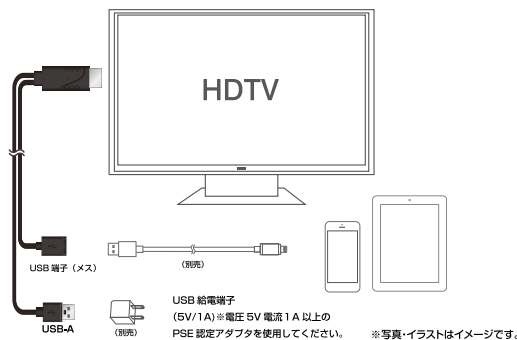

この度は弊社製品をお買い上げいただき、誠にありがとうございます。この取扱説明書はML-HDM1MA07BKの使用法や、安全に取扱いいただくための注意事項などを記載しています。本書の内容を十分にご理解いただいた上で本製品をお使いください。また、本書をいつでも読むことができる場所に大切に保管しておいてください。

特徴

iPhoneやiPadの映像をHDMIで接続して、テレビやモニターの大画面で観られる。インストール不要でケーブルを差し込むだけで使用できます。入力側コネクタがUSB-Aメスコネクタのため、お手持ちのライトニングケーブルで接続できます。ライトニングケーブルは付属していません。純正品もしくはMFI認証品をご使用ください。

使用上のご注意

1. ●本来の目的以外には使用しないでください。
   - ●ご使用の際には別途ライトニングケーブル to USB-A ケーブルとACアダプタが必要になります。
   - ●また、テレビ側の設定が必要なテレビもございますのでご注意ください
   - ●ご使用の際には必ずUSB端子を電源に接続してください。
2. ※すべての機器での動作を保証するものではありません。
   ご注意ください。iOSの更新により、仕様できなくなる場合があります。
3. -----有料動画サイトは著作権保護の関係で非対応です-----
   (主な非対応動画サイト)

Amazon Primeビデオ、Netflix、Hulu、WOWOWオンデマンド、楽天TV、dTV、GYAO、ディズニーデラックス、U-NEXT、Comcast tv、Xfinity、Vudu、DIRECTVなどの有料動画サイトには対応していません。HDCP非対応のため、再生できません。

解像度 (最大)	1080P HD
ケーブル長さ	HDMIタイプA-USB-A オス (充電) 約1M HDMIタイプA-USB-Aメス (映像) 約80cm
供給電力	5V / 0.5A
定格	5V / 2A
動作温度範囲	0°C~+45°C
動作湿度	10%~85% RH
本体材質	銅、塩化ビニル樹脂、ABS樹脂

接続方法

テレビ側HDMIとUSB充電器を先にセットして、最後にiPhoneやiPadを接続すると画面に信頼するかどうかの表示が出ます。「信頼する」をタップしてください。

保証規定

ご購入時の領収書と本パッケージを大切に保管いただいたうえ、サービスを受ける際にご提示ください。※購入先と購入日が確認できるレシート等の書面が必要となります。保証期間内（購入から6ヶ月）に適切な使用環境で発生した本製品の故障に限り保証を受けることができます。万一、製造上の原因による不具合が生じた場合は、同等の製品と取替えさせていただきます。

免罪事項

- ・火災、地震、第三者による行為、その他の事故、お客様の故意または過失、誤用、その他異常な条件下での使用による損害に関して、当社は一切責任を負いません。
- ・本製品の使用または使用不能から生じる付随的な損害（事業利益の損失・事業の中断・記憶内容の変化・消失など）に関して、当社は一切責任を負いません。
- ・本製品のご使用においてデータの破壊または消失が発生した場合、原因や損害の内容・程度に関わらず、当社は一切責任を負いません。
- ・本製品に関して弊社が負う責任は、債務不履行および不法行為その他の理由の如何にかかわらず本製品の購入代金を限度とします。

以下の場合には保証対象外となります。

1. 保証書、本製品をご提出いただけない場合
2. 保証書に購入先、購入日が記載されている領収書（レシート）が添付されていない場合
3. 保証書に偽造、改変などが確認できた場合
4. 弊社以外の機関での改造、分解、修理が確認できた場合
5. 一般家庭内で想定されている使用環境外で故障した場合
6. 輸送中に発生した落下、衝撃、振動による故障
7. 地震、災害、落雷、風水害などの外的要因により故障した場合
8. その他、保証が認められない事由が発見された場合

輸入事業者名 株式会社磁気研究所
株式会社 磁気研究所お客様サポートセンター
TEL : 03-3253-5823
URL : <https://www.mag-labo.com>
〈メールお問い合わせ〉24時間受け付け
土曜日のお問い合わせにつきましては、
5営業日内にご連絡差し上げます。

保証書	製品型番 ML-HDM1MA07BK
	保証期間 6ヶ月
	お名前
	ご住所
	お電話番号 年 月 日
購入年月日店名	
お買い上げ 販売店レシート貼付位置