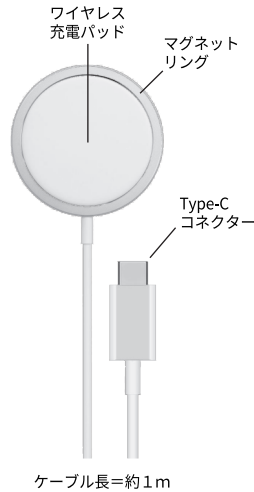

HD-WCP15WH

取扱説明書 保証書付

このたびはHIDISC製品をお買い上げいただきまして、まことにありがとうございます。ご使用前にこの取扱説明書をよくお読みいただき正しく安全にお使いください。お読みになった後は大切に保管し必要な時にお読みください。

ご使用時の注意

- ●コンセント式AC充電器は出力電流が2A以上のものをお使いください。
- ●本製品は、製品特性上、周辺温度より高くなる場合がありますので、御注意ください。
- ●スマートフォンケースをご使用になる場合は、厚みが3mm以下のケースをお使いください。厚みが3mm以下でも金属を含んでいると、充電できなったり、発熱することがありますので十分注意してください。メッキ、金属箔がはさまっているものやホールドリリングも使用は避けください。
- ●パイプレータ機能のあるスマートフォンを充電するときは、パイプレータ機能をOFFにしてください。スマートフォンが振動により動き、充電が完了できなったり、落下したりする恐れがあります。

製品各部の名称