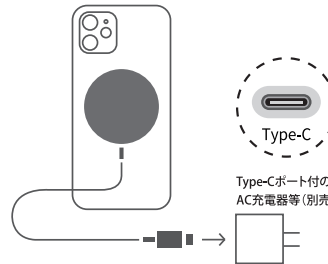

ご使用方法

1. 本機のType-CコネクタをType-Cポート付の充電器等(別売)に接続します。
2. 充電する機器を本機のワイヤレス充電パッドに密着させます。マグネット対応の機器では、本体とぴったり吸着し安定します。スマートフォン等の画面に「充電中」などが表示されれば、充電が開始されています。
3. 充電後は本機を取り外します。コネクタを外す場合は、必ずコネクタの根本部分を持ち、まっすぐに引き抜いてください。